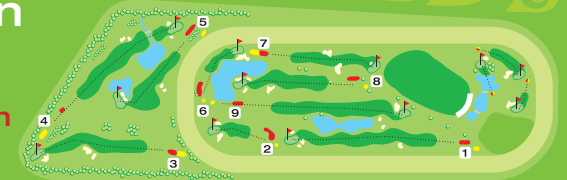

### Ihr 9-Loch-Meisterschaftsplatz mitten in München

mit der Hartl Resort  
Golfacademy Bad Griesbach  
für Ihren Golfunterricht

Unser anspruchsvoller 9-Loch-Golfplatz (Par 70) im Oval der Galopprennbahn Riem und ein wenig darüber hinaus stellt für Golfer jeder Spielstärke eine Herausforderung dar und bereitet auch Beginners viel Spaß. Zahlreiche Wasserhindernisse und 31 Bunker „verteidigen“ die Grüns auf zwei Par 3, sechs Par 4 und einem Par 5 auf einer Gesamtlänge der Spielbahnen von 5.342 Metern bei den Herren und 4.660 Metern bei den Damen (18-Loch). Allein diese Ausmaße sind einzigartig für eine 9-Loch-Golfanlage in dieser City-Lage!