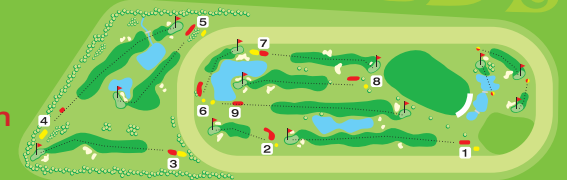

Änderungen vorbehalten

Golfen in der City

Jahresrangefee 160,- €

Preise 2018

Ihr 9-Loch-Meisterschaftsplatz in München

mit der Hartl Resort
Golfacademy Bad Griesbach
für Ihren Golfunterricht

Unser anspruchsvoller 9-Loch-Golfplatz (Par 70) im Oval der Galopprennbahn Riem und ein wenig darüber hinaus stellt für Golfer jeder Spielstärke eine Herausforderung dar und bereitet auch Beginners viel Spaß. Zahlreiche Wasserhindernisse und 31 Bunker „verteidigen“ die Grüns auf zwei Par 3, sechs Par 4 und einem Par 5 auf einer Gesamtlänge der Spielbahnen von 5.342 Metern bei den Herren und 4.660 Metern bei den Damen (18-Loch). Allein diese Ausmaße sind einzigartig für eine 9-Loch-Golfanlage in dieser City-Lage!

Ein besonderes Highlight bietet unsere Golfschule betrieben durch das Hartl Golfresort Bad Griesbach. In der Hartl Resort Golfacademy in München-Riem bieten wir Beginners und Golfern aller Leistungsklassen alle erdenklichen Trainingsmöglichkeiten nach der bekannten und bewährten „Griesbach-Methode“ an: Universal Golf Learning System nach der Methode des Prof. Manfred Grosser.

Auf unserer doppelstöckigen Drivingrange mit 50 Abschlagplätzen unter Flutlicht, einem riesigen Puttinggrün, den Chipping- und Pitchinggrüns und insbesondere auf unserem 3-Loch-Kurzplatz mit 70-80 Meter Spielbahnen bieten wir für Sie alles an, was Ihnen die Freude am Golfsport vermitteln und erhalten wird.