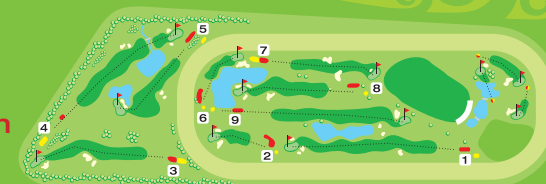

### Ihr 9-Loch-Meisterschaftsplatz in München

mit der Hartl Resort  
Golfacademy Bad Griesbach  
für Ihren Golfunterricht

Unser anspruchsvoller 9-Loch-Golfplatz (Par 70) im Oval der Galopprennbahn Riem und ein wenig darüber hinaus stellt für Golfer jeder Spielstärke eine Herausforderung dar und bereitet auch Beginners viel Spaß. Zahlreiche Wasserhindernisse und 31 Bunker „verteidigen“ die Grüns auf zwei Par 3, sechs Par 4 und einem Par 5 auf einer Gesamtlänge der Spielbahnen von 5.342 Metern bei den Herren und 4.660 Metern bei den Damen (18-Loch). Allein diese Ausmaße sind einzigartig für eine 9-Loch-Golfanlage in dieser City-Lage!